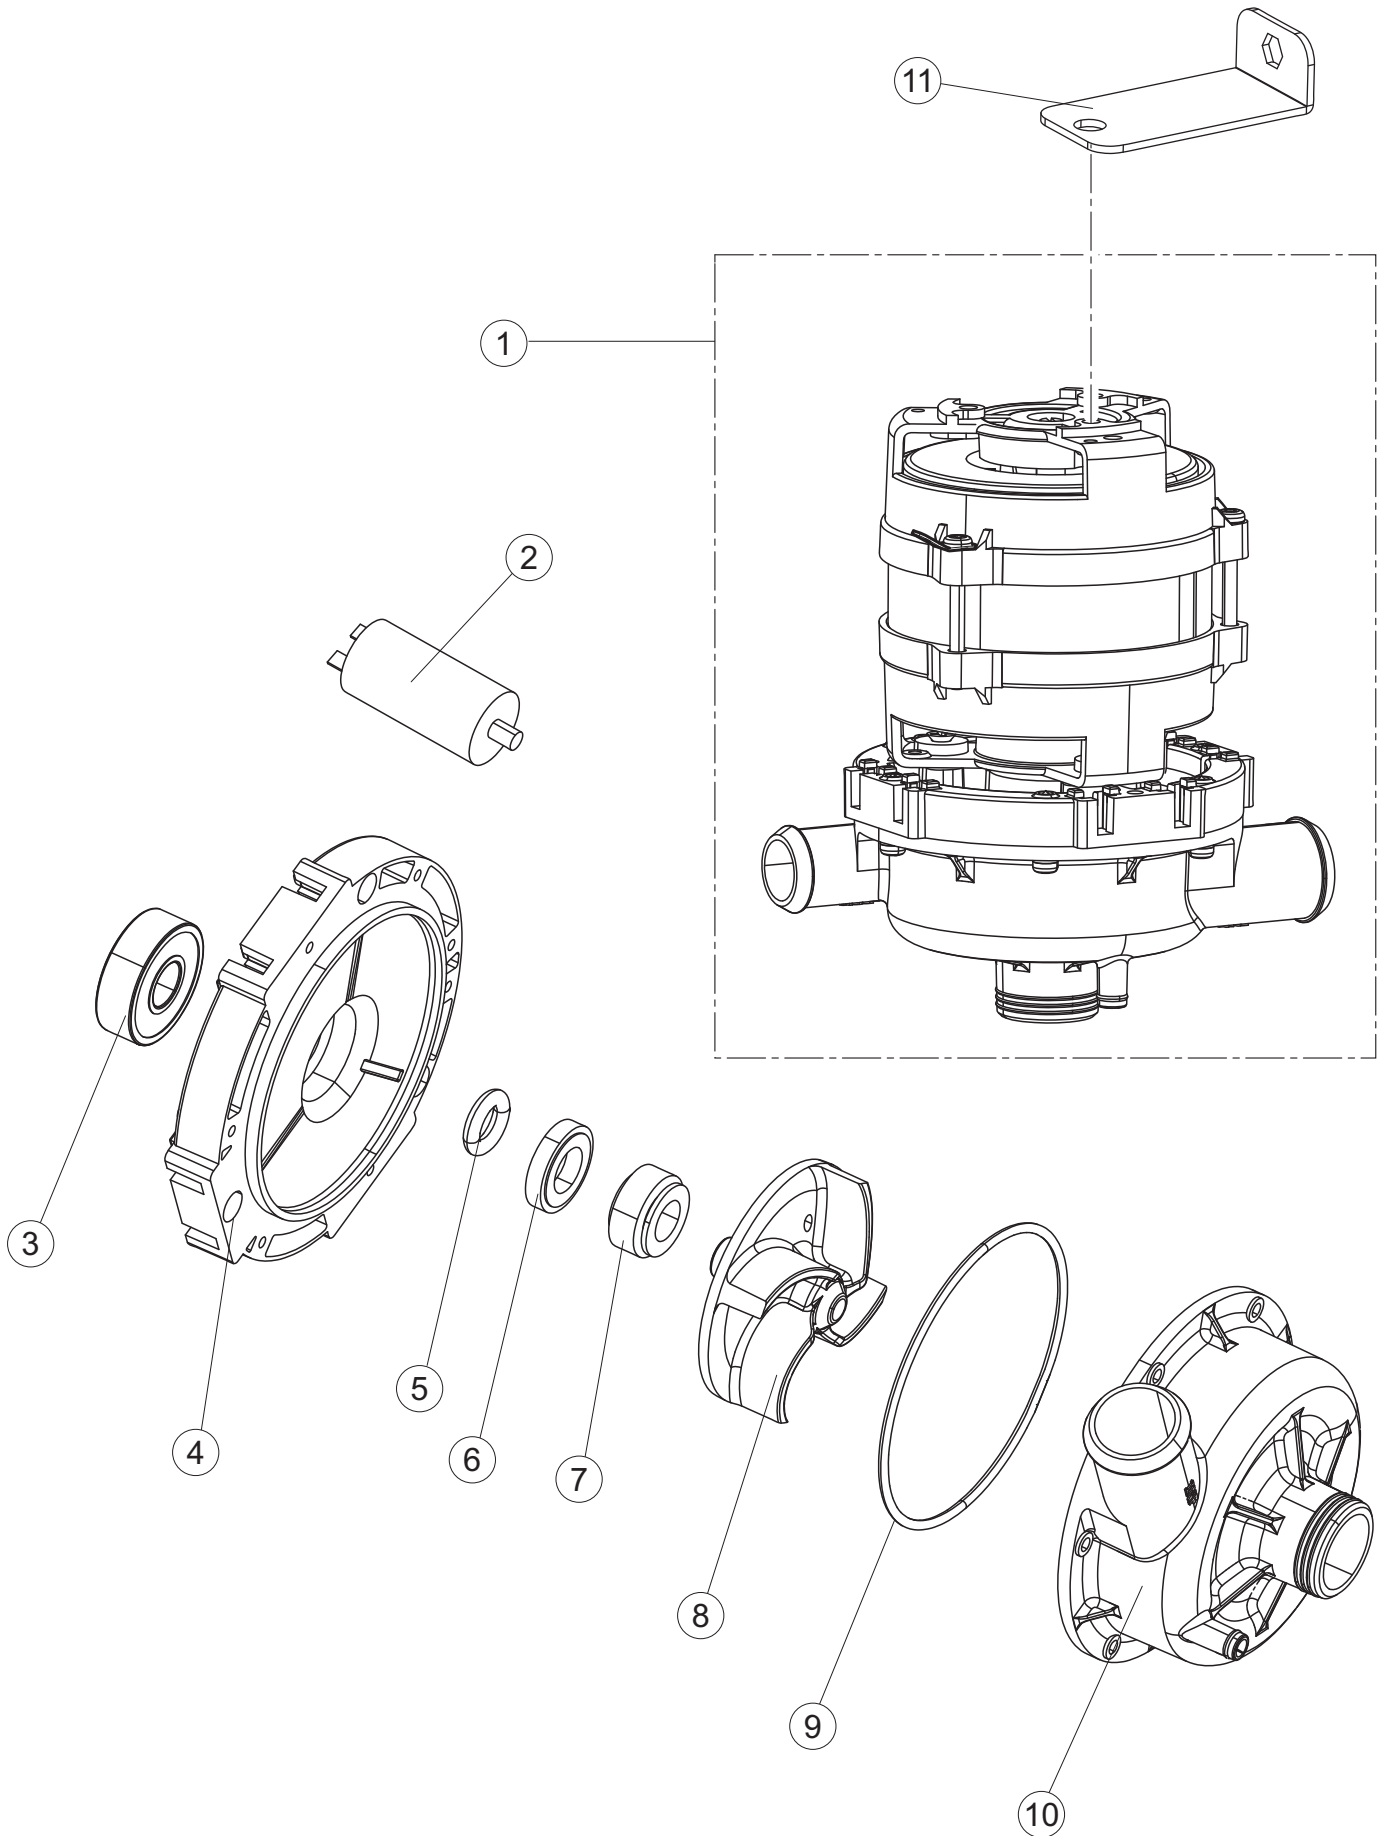

(*) Recommended spare part.

Page	Spare part position	Spare part code no.	Old code number	Description	U.m.
1	1	004356		COVER	NR
1	2	022165		BACK PANNEL LA400	NR
1	3	307005		ROD OF TOP DOOR-STOP BAR	NR
1	4	028078		DOOR SHOULDER PLATE FOR GLASSWASHER	NR
1	5	311009		RIGHT DOOR HINGE FOR GLASSWASHERS	NR
1	6	311008		RIGHT DOOR HINGE FOR GLASSWASHERS	NR
1	7	325034		PIVOT	NR
1	8	437058		DOOR GASKET FOR GLASSWASHER	NR
1	9	449036		DOOR LOCK SPRING FOR GLASSWASHERS	NR
1	10	329012		DOOR LOCK FOR GLASSWASHERS	NR
1	11	029840		DOOR LA400 TRIDENT	NR
1	12	480153		PLUG	NR
1	13	035126		BRACKET	NR
1	14	012350		FRONT PANEL LA400	NR
1	15	461031		HEXAGONAL FOOT FOR GLASSWASHER	NR
1	16	459006		CHOCK D INT 9 EST 16	NR
1	17	030202		BASE PROTECTION LA400	NR
1	20	459022		CABLEHOSE	NR
1	25	480164		PLUG	NR
1	27	480084		PLUG	NR
1	29	015071		RACK SLIDE DX.	NR
1	30	015072		RACK SLIDE SX.	NR
2	1	056553		PRICE TO BE DEFINED	
2	2	216032		LAMP	NR
2	3	226126		PUSH BUTTON CASE	NR
2	4	227064		BUTTON	NR
2	6	224031		PRESSURE SWITCH	NR
2	7	220010		TERMINAL BLOCK	NR
2	8	437019		PACKING FOR AIR TRAP OF PRESSURE SWITCH	NR
2	9	107017		AIR TRAP FOR PRESSURE SWITCH	NR
2	10	143235		PIPE	MT
2	11	456020		O-RING	NR