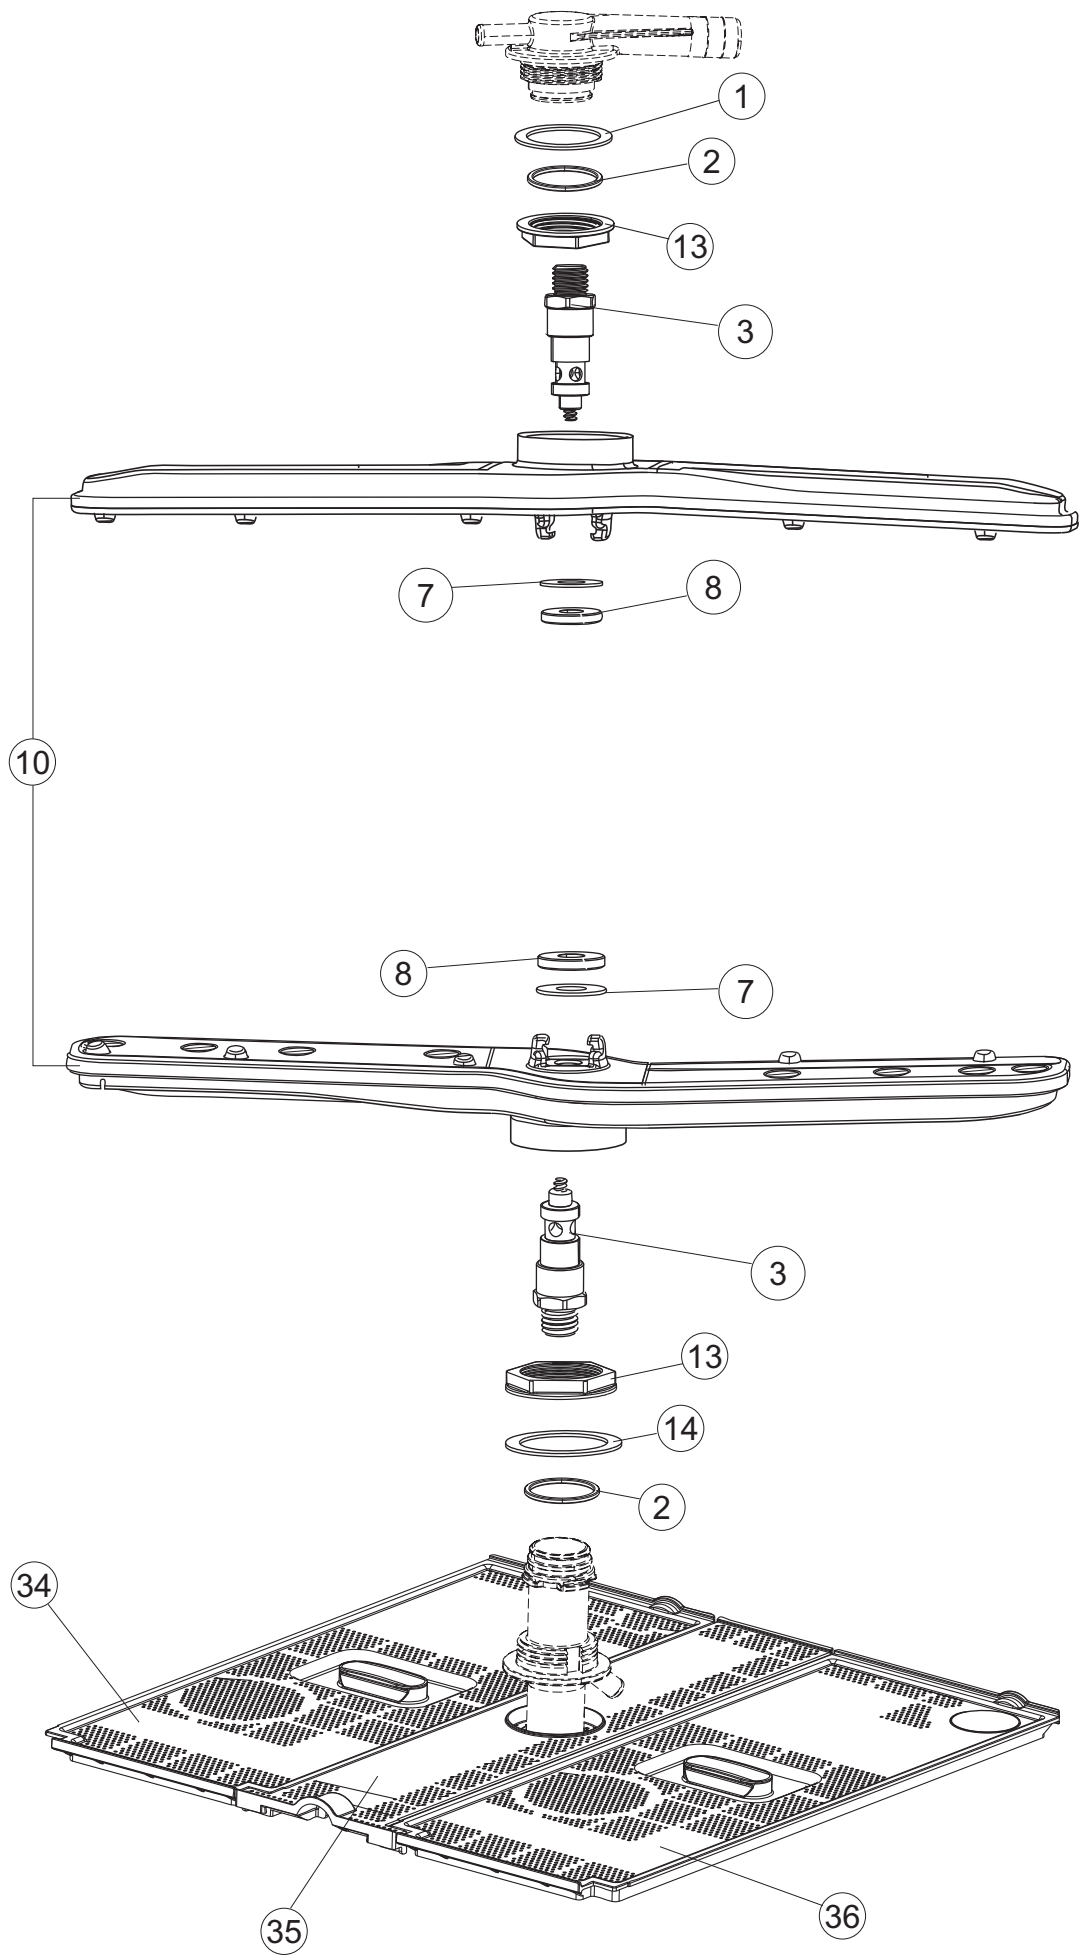

Spare parts catalogue
valid from serial no. 1 up today (25/03/2022)

Catálogo de peças de reposição
válido do número de série 1 até hoje (25/03/2022)

AFTRD400 DD

1

6

(*) Recommended spare part.

Page	Spare part position	Spare part code no.	Old code number	Description	U.m.
1	1	004356		COVER	NR
1	2	022165		BACK PANNEL LA400	NR
1	3	307005		ROD OF TOP DOOR-STOP BAR	NR
1	4	028078		DOOR SHOULDER PLATE FOR GLASSWASHER	NR
1	5	311009		RIGHT DOOR HINGE FOR GLASSWASHERS	NR
1	6	311008		RIGHT DOOR HINGE FOR GLASSWASHERS	NR
1	7	325034		PIVOT	NR
1	8	437058		DOOR GASKET FOR GLASSWASHER	NR
1	9	449036		DOOR LOCK SPRING FOR GLASSWASHERS	NR
1	10	329012		DOOR LOCK FOR GLASSWASHERS	NR
1	11	029840		DOOR LA400 TRIDENT	NR
1	12	480153		PLUG	NR
1	13	035126		BRACKET	NR
1	14	012350		FRONT PANEL LA400	NR
1	15	461031		HEXAGONAL FOOT FOR GLASSWASHER	NR
1	16	459006		CHOCK D INT 9 EST 16	NR
1	17	030202		BASE PROTECTION LA400	NR
1	20	459022		CABLEHOSE	NR
1	25	480164		PLUG	NR
1	27	480084		PLUG	NR
1	29	015071		RACK SLIDE DX.	NR
1	30	015072		RACK SLIDE SX.	NR
2	1	056553		PRICE TO BE DEFINED	
2	2	216032		LAMP	NR
2	3	226126		PUSH BUTTON CASE	NR
2	4	227064		BUTTON	NR
2	6	224031		PRESSURE SWITCH	NR
2	7	220010		TERMINAL BLOCK	NR
2	8	437019		PACKING FOR AIR TRAP OF PRESSURE SWITCH	NR
2	9	107017		AIR TRAP FOR PRESSURE SWITCH	NR
2	10	143235		PIPE	MT
2	11	456020		O-RING	NR