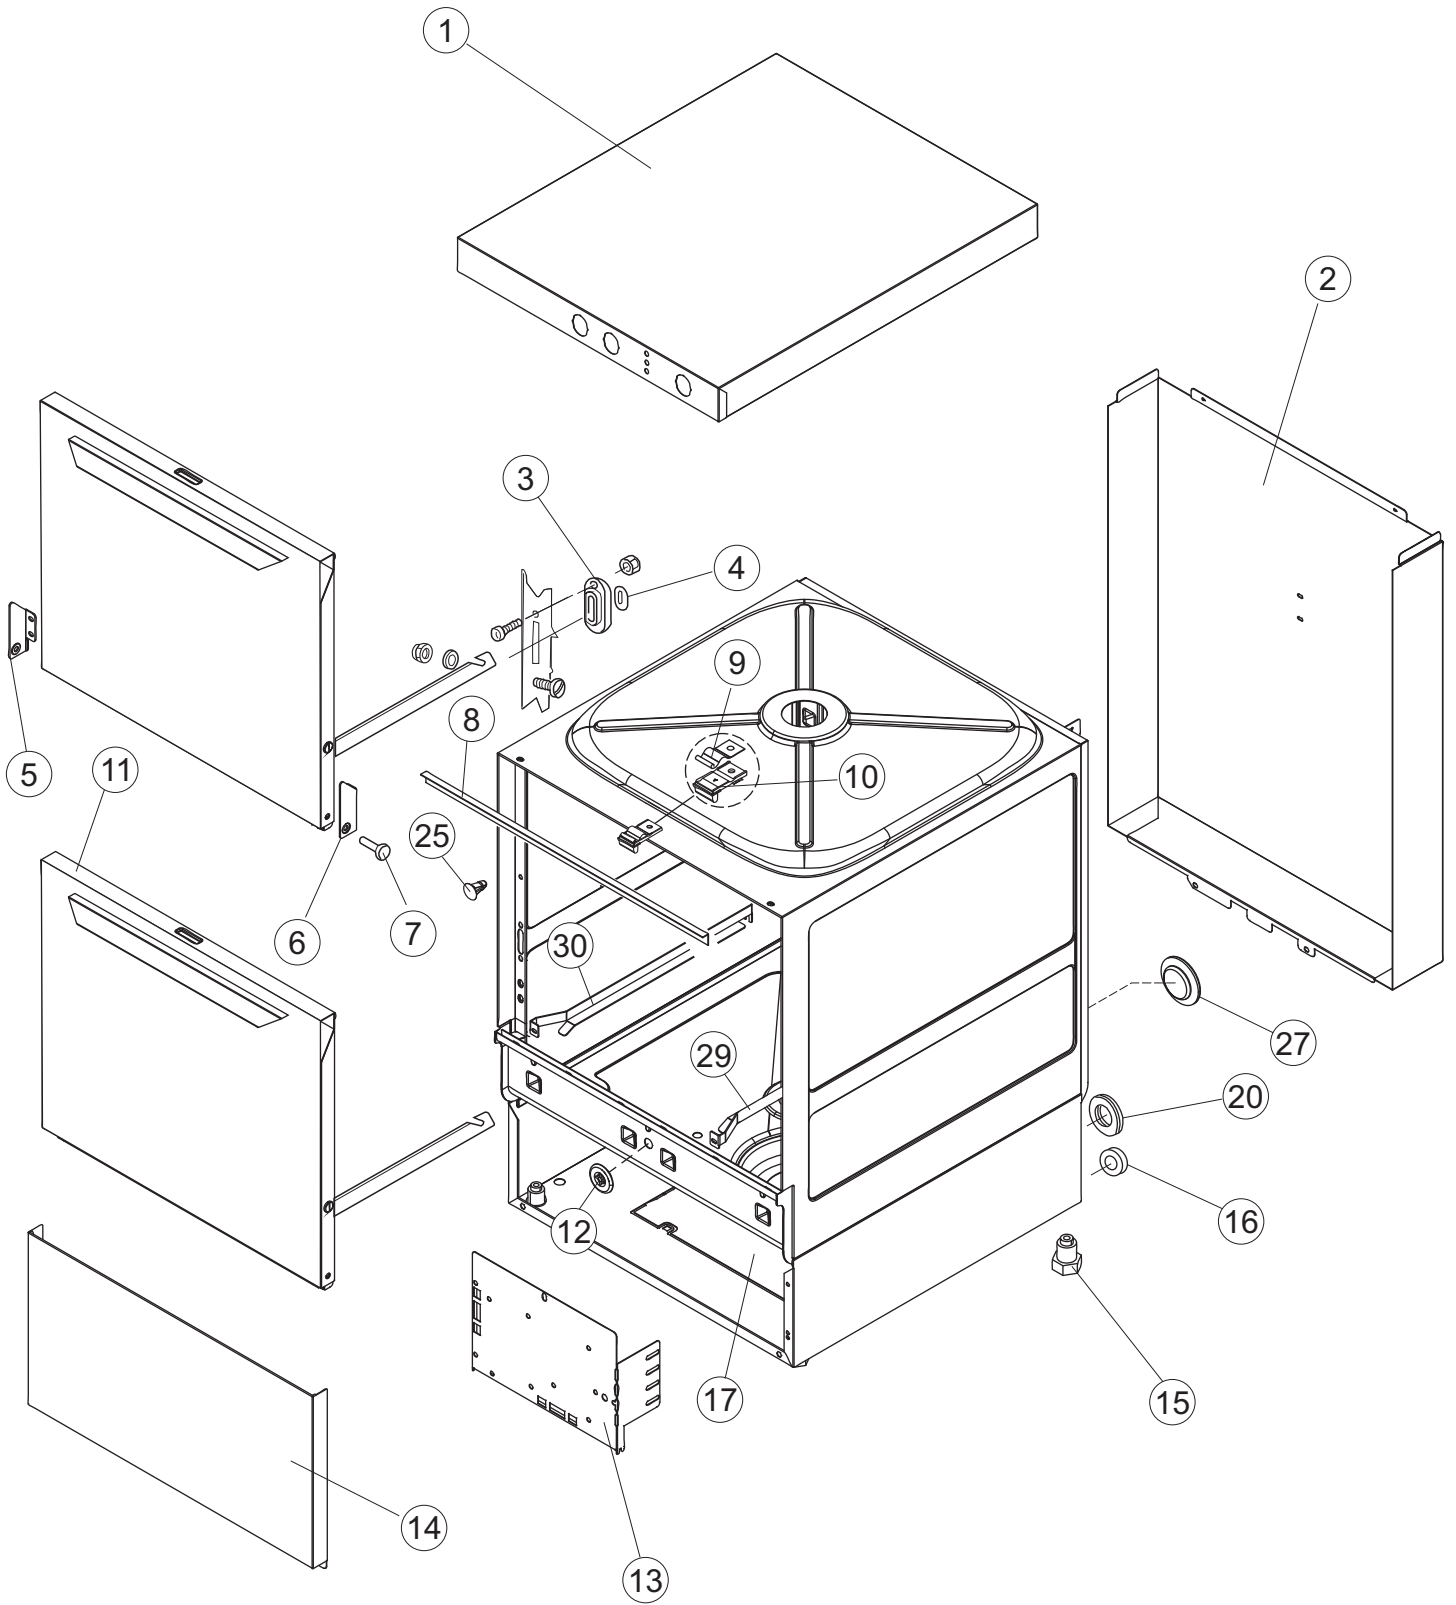

Spare parts catalogue
valid from serial no. 1 up today (25/03/2022)

Catálogo de peças de reposição
válido do número de série 1 até hoje (25/03/2022)

AFTRD400 DD

1

6

(*) Recommended spare part.

Page	Spare part position	Spare part code no.	Old code number	Description	U.m.
1	1	004356		COVER	NR
1	2	022165		BACK PANNEL LA400	NR
1	3	307005		ROD OF TOP DOOR-STOP BAR	NR
1	4	028078		DOOR SHOULDER PLATE FOR GLASSWASHER	NR
1	5	311009		RIGHT DOOR HINGE FOR GLASSWASHERS	NR
1	6	311008		RIGHT DOOR HINGE FOR GLASSWASHERS	NR
1	7	325034		PIVOT	NR
1	8	437058		DOOR GASKET FOR GLASSWASHER	NR
1	9	449036		DOOR LOCK SPRING FOR GLASSWASHERS	NR
1	10	329012		DOOR LOCK FOR GLASSWASHERS	NR
1	11	029840		DOOR LA400 TRIDENT	NR
1	12	480153		PLUG	NR
1	13	035126		BRACKET	NR
1	14	012350		FRONT PANEL LA400	NR
1	15	461031		HEXAGONAL FOOT FOR GLASSWASHER	NR
1	16	459006		CHOCK D INT 9 EST 16	NR
1	17	030202		BASE PROTECTION LA400	NR
1	20	459022		CABLEHOSE	NR
1	25	480164		PLUG	NR
1	27	480084		PLUG	NR
1	29	015071		RACK SLIDE DX.	NR
1	30	015072		RACK SLIDE SX.	NR
2	1	056553		PRICE TO BE DEFINED	
2	2	216032		LAMP	NR
2	3	226126		PUSH BUTTON CASE	NR
2	4	227064		BUTTON	NR
2	6	224031		PRESSURE SWITCH	NR
2	7	220010		TERMINAL BLOCK	NR
2	8	437019		PACKING FOR AIR TRAP OF PRESSURE SWITCH	NR
2	9	107017		AIR TRAP FOR PRESSURE SWITCH	NR
2	10	143235		PIPE	MT
2	11	456020		O-RING	NR