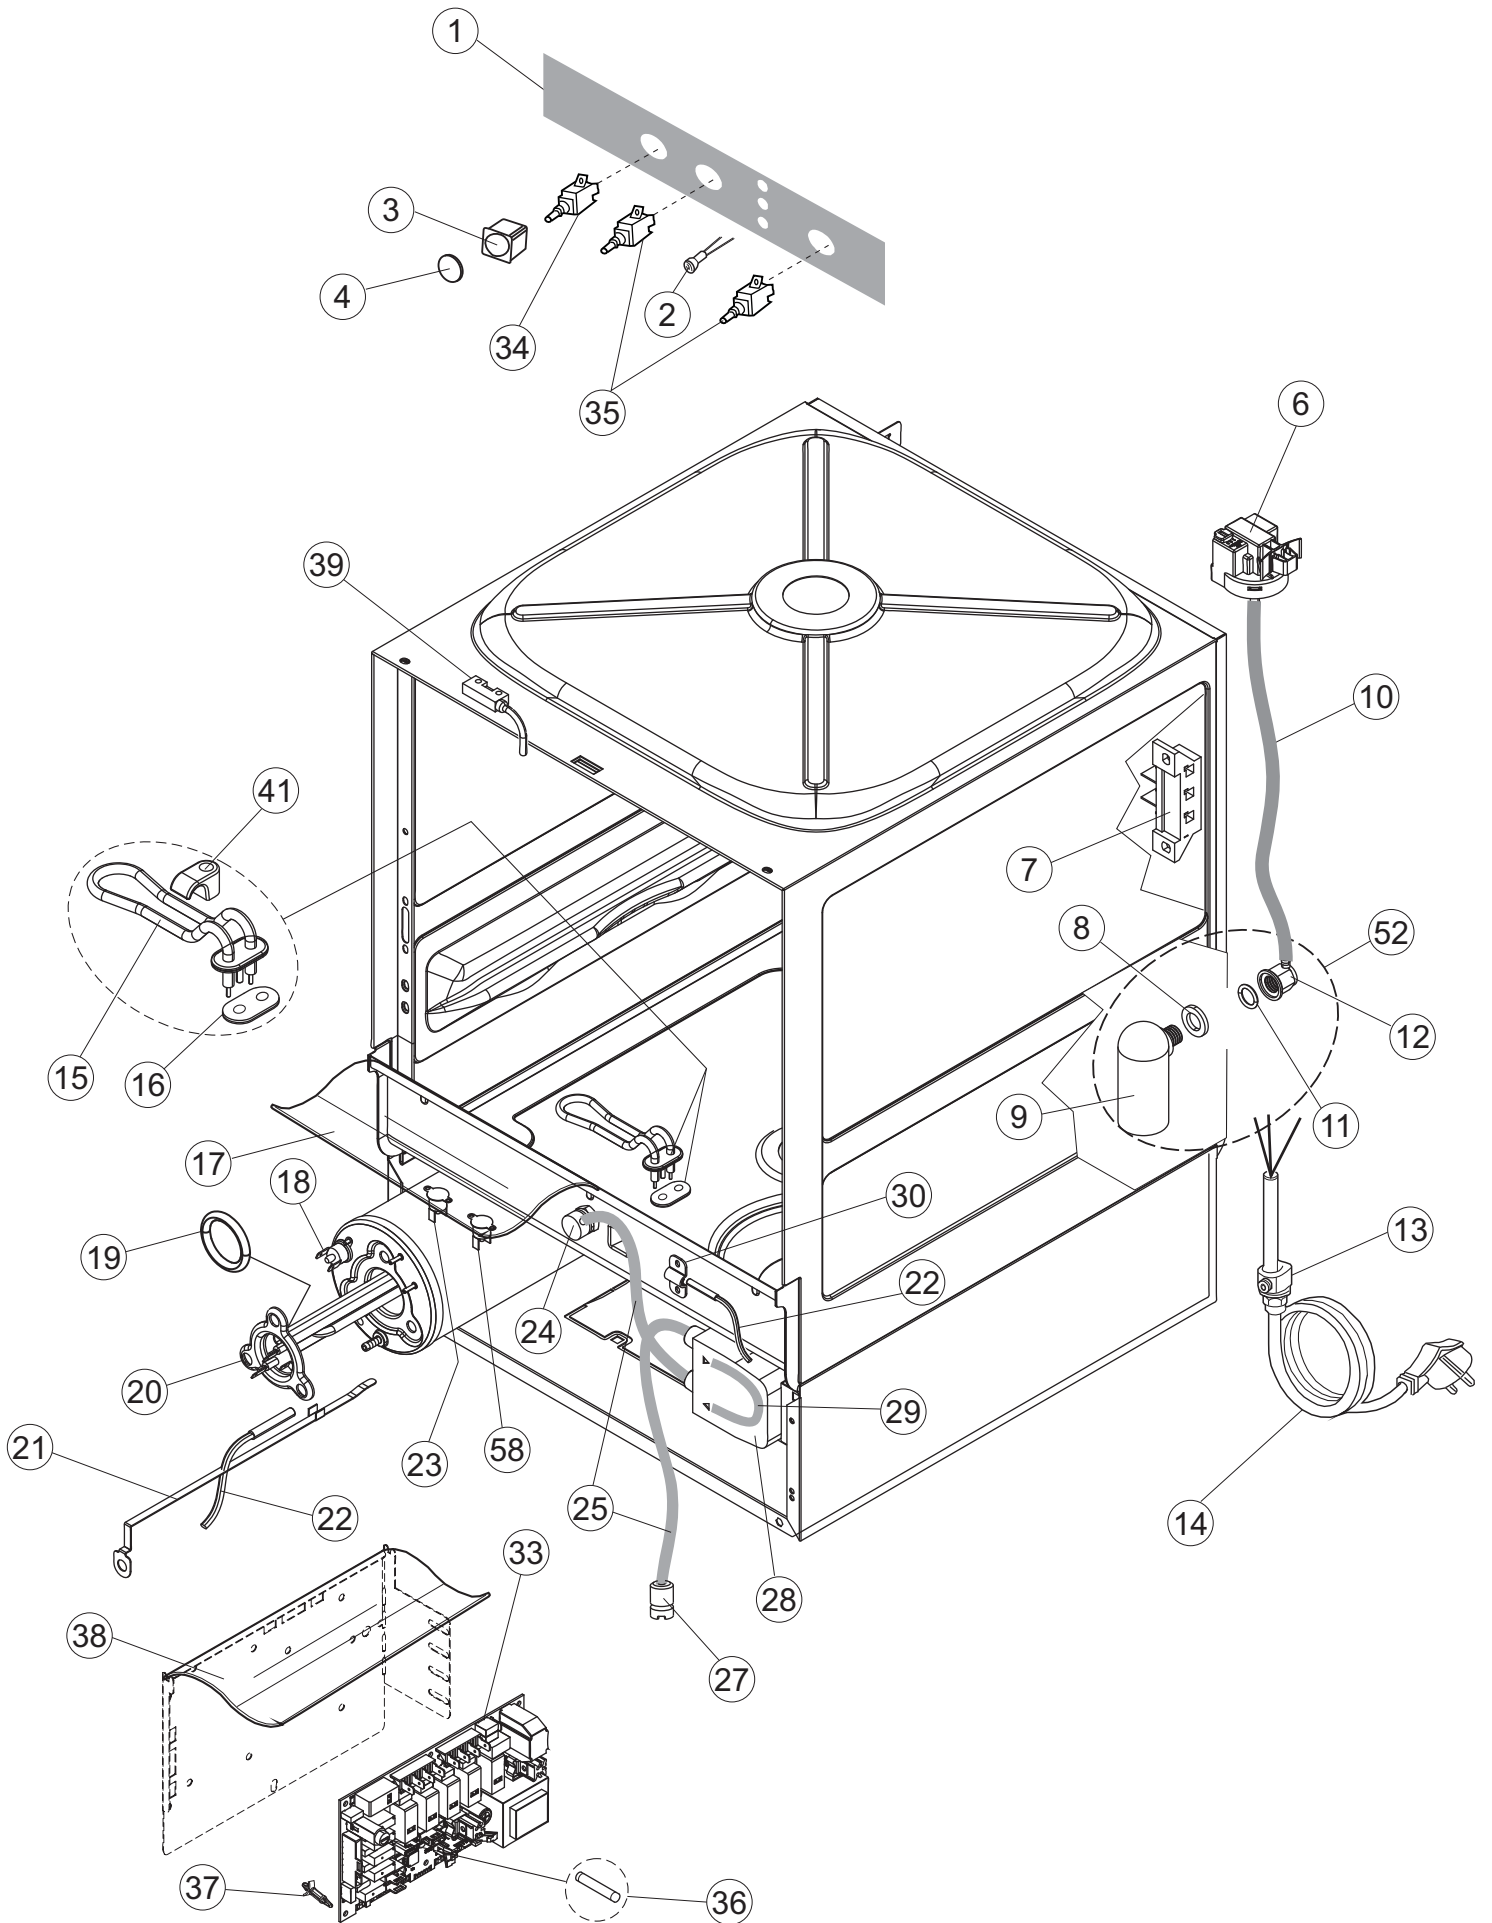

Spare parts catalogue
valid from serial no. 1 up today (25/03/2022)

Catálogo de peças de reposição
válido do número de série 1 até hoje (25/03/2022)

AFTRD400 DD

1

6

(*) Recommended spare part.

Page	Spare part position	Spare part code no.	Old code number	Description	U.m.
1	1	004356		COVER	NR
1	2	022165		BACK PANNEL LA400	NR
1	3	307005		ROD OF TOP DOOR-STOP BAR	NR
1	4	028078		DOOR SHOULDER PLATE FOR GLASSWASHER	NR
1	5	311009		RIGHT DOOR HINGE FOR GLASSWASHERS	NR
1	6	311008		RIGHT DOOR HINGE FOR GLASSWASHERS	NR
1	7	325034		PIVOT	NR
1	8	437058		DOOR GASKET FOR GLASSWASHER	NR
1	9	449036		DOOR LOCK SPRING FOR GLASSWASHERS	NR
1	10	329012		DOOR LOCK FOR GLASSWASHERS	NR
1	11	029840		DOOR LA400 TRIDENT	NR
1	12	480153		PLUG	NR
1	13	035126		BRACKET	NR
1	14	012350		FRONT PANEL LA400	NR
1	15	461031		HEXAGONAL FOOT FOR GLASSWASHER	NR
1	16	459006		CHOCK D INT 9 EST 16	NR
1	17	030202		BASE PROTECTION LA400	NR
1	20	459022		CABLEHOSE	NR
1	25	480164		PLUG	NR
1	27	480084		PLUG	NR
1	29	015071		RACK SLIDE DX.	NR
1	30	015072		RACK SLIDE SX.	NR
2	1	056553		PRICE TO BE DEFINED	
2	2	216032		LAMP	NR
2	3	226126		PUSH BUTTON CASE	NR
2	4	227064		BUTTON	NR
2	6	224031		PRESSURE SWITCH	NR
2	7	220010		TERMINAL BLOCK	NR
2	8	437019		PACKING FOR AIR TRAP OF PRESSURE SWITCH	NR
2	9	107017		AIR TRAP FOR PRESSURE SWITCH	NR
2	10	143235		PIPE	MT
2	11	456020		O-RING	NR