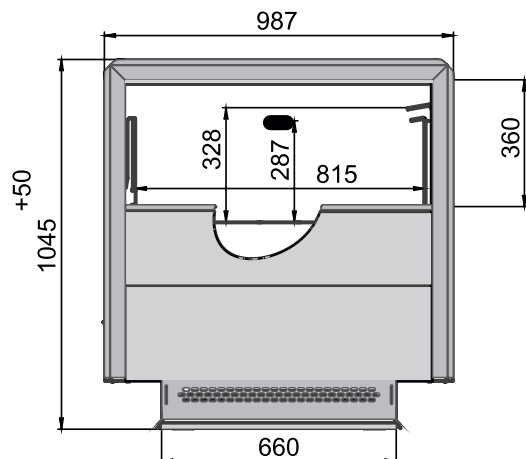

Использование:

Carino

Технические характеристики:

Carino	Длина без боковин, мм ↔	Длина с боковинами, мм ↔	Площадь выкладки, м ² 	Диапазон рабочих температур с крышками, °C 	Диапазон рабочих температур без крышек, °C 
Carino 1250	1250	1345	1,02	-22...-15	-1...+5
Carino 1875	1875	1970	1,53	-22...-15	-1...+5
Carino 2500	2500	2595	2,04	-22...-15	-1...+5